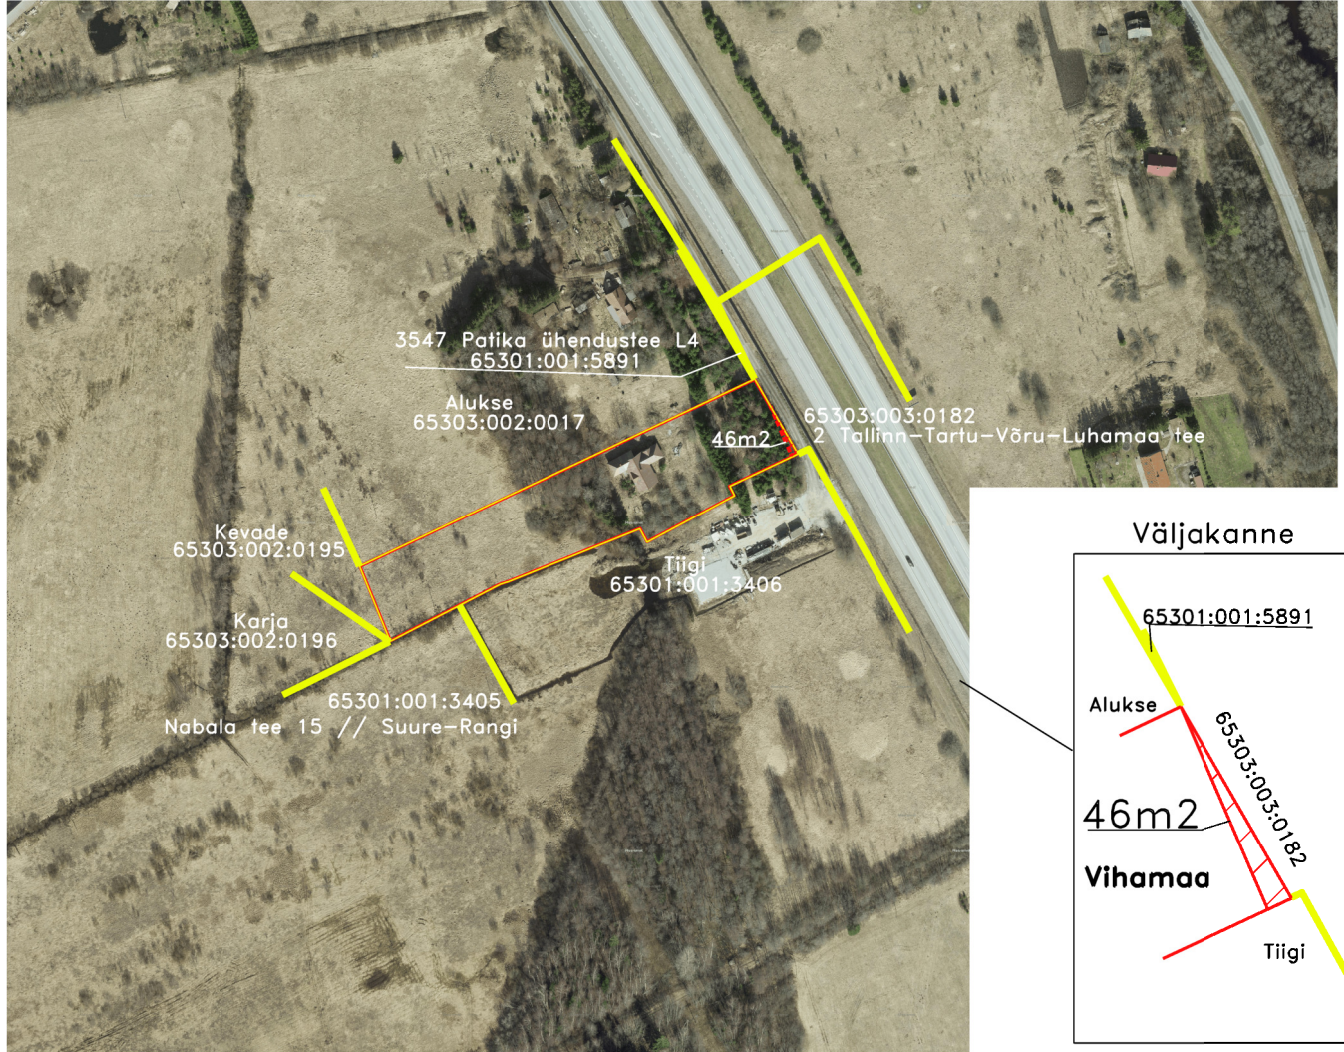

# Vihamaa katastriüksuse jagamise skeem

Maakond: Harju

Vald: Rae

Küla: Patika

Maaüksus: Vihamaa (65303:002:0027)

Katastrikaart: 63751

Aluskaart: Maa-amet 2024.a.

## Leppemärgid:

— moodustatava katastriüksuse piir

— katastris registreeritud piir

▨ äralõigatav maaüksus

Kooskõlastused:

Transpordiamet /allkirjastatud digitaalselt/

Kohalik omavalitsus /allkirjastatud digitaalselt/